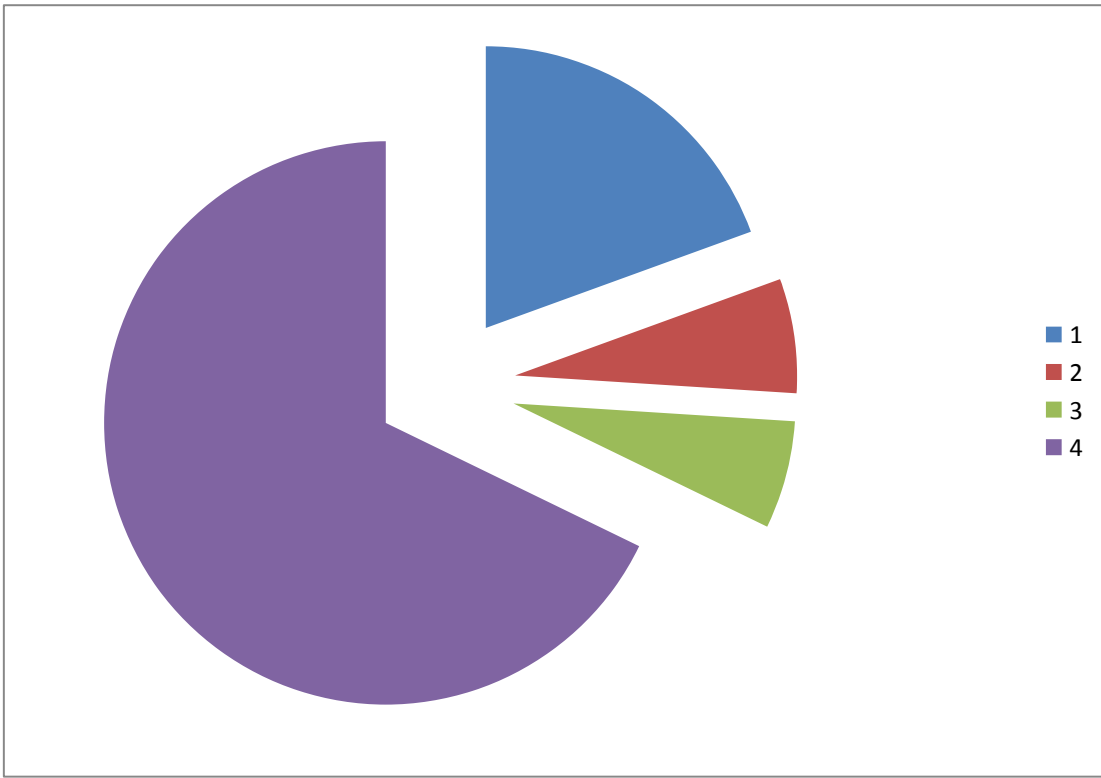

SEGGIO			
		VOTI VALIDI	PISANI
1	GUAMO	300	41
2	S LEONARDO IN TREPONZIO	377	54
3	COLLE DI COMPITO	183	14
4	PIEVE S PAOLO	223	51
5	CAPANNORI CENTRO	795	348
6	LAMMARI	322	45
7	CAMIGLIANO	609	77
8	GRAGNANO	173	42
9	S GENNARO	149	9
10	MARLIA	530	31
TOTALE		3661	712
SEGGIO			
		VOTI VALIDI	PISANI
1	GUAMO	99,34	13,67
2	S LEONARDO IN TREPONZIO	99,21	14,32
3	COLLE DI COMPITO	100,00	7,65
4	PIEVE S PAOLO	100,00	22,87
5	CAPANNORI CENTRO	99,38	43,77
6	LAMMARI	99,38	13,98
7	CAMIGLIANO	99,51	12,64
8	GRAGNANO	99,43	24,28
9	S GENNARO	99,33	6,04
10	MARLIA	99,81	5,85
TOTALE		99,51	19,45

RISULTATI DEFINITIVI VOTI

FRUZZETTI	BARONTI	MENESINI	BIANCHE	NULLE	TOTALE
17	17	225	0	2	302
3	34	286	2	1	380
2	4	163	0	0	183
7	7	158	0	0	223
12	35	400	3	2	800
20	39	218	1	1	324
14	29	489	3	0	612
2	30	99	0	1	174
3	8	129	1	0	150
160	24	315	1	0	531
240	227	2482	11	7	3679

RISULTATI DEFINITIVI PERCENTUALE

FRUZZETTI	BARONTI	MENESINI	TOTALE	BIANCHE	NULLE
5,67	5,67	75,00	100,00	0,00	0,66
0,80	9,02	75,86	100,00	0,53	0,26
1,09	2,19	89,07	100,00	0,00	0,00
3,14	3,14	70,85	100,00	0,00	0,00
1,51	4,40	50,31	100,00	0,38	0,25
6,21	12,11	67,70	100,00	0,31	0,31
2,30	4,76	80,30	100,00	0,49	0,00
1,16	17,34	57,23	100,00	0,00	0,57
2,01	5,37	86,58	100,00	0,67	0,00
30,19	4,53	59,43	100,00	0,19	0,00
6,56	6,20	67,80	100,00	0,30	0,19

AFFLUENZA ORE 17	AFFLUENZA ORE 20
230	302
250	380
120	183
150	223
567	800
221	324
410	612
116	174
99	150
375	531
2538	3679